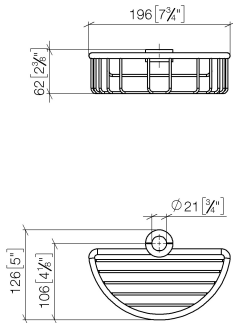

82 290 970

- largeur 200 mm
- hauteur 62 mm
- saillie 125 mm

S'adapte aux gammes suivantes : IMO, LULU, MADISON, MEM, TARA, CL.1, LISSÉ, VAIA, META, CYO

	Dark Platinum brossé	82 290 970-99
	Chrome	82 290 970-00
	Platine brossé	82 290 970-06
	Platine	82 290 970-08
	Laiton (Or 23cts)	82 290 970-09
	Dark Chrome	82 290 970-19
	Or clair	82 290 970-26
	Or clair brossé	82 290 970-27
	Laiton brossé (Or 23cts)	82 290 970-28
	Noir mat	82 290 970-33
	Bronze brossé	82 290 970-42
	Champagne brossé (Or 22cts)	82 290 970-46
	Champagne (Or 22cts)	82 290 970-47
	Chrome brossé	82 290 970-93

82 290 970

mm [inches]

82 290 970

Les pièces pour les
autres finitions
peuvent être
trouvées ici : Chrome

Liste des pièces de rechange

N°	Article Numéro	Désignation	Fréquence de montage	Délai de livraison
1	09 30 30 054 90	vis	4	2
2	08 17 97 520-99	patte de fixation	1	30
3	08 18 40 520 90	douille	1	2
4	08 18 40 521 90	douille	1	2
5	08 18 90 908-99	corbeille	1	30