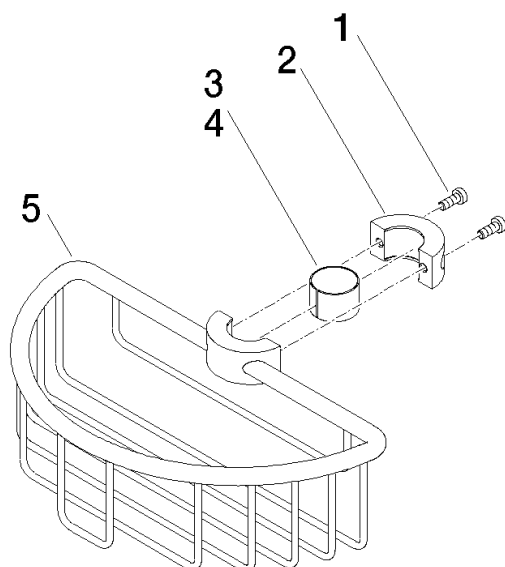

82 290 970

- largeur 200 mm
- hauteur 62 mm
- saillie 125 mm

S'adapte aux gammes suivantes : IMO, LULU, MADISON, MEM, TARA, CL.1, LISSÉ, VAIA, META, CYO

	Dark Platinum brossé	82 290 970-99
	Chrome	82 290 970-00
	Platine brossé	82 290 970-06
	Platine	82 290 970-08
	Laiton (Or 23cts)	82 290 970-09
	Dark Chrome	82 290 970-19
	Or clair	82 290 970-26
	Or clair brossé	82 290 970-27
	Laiton brossé (Or 23cts)	82 290 970-28
	Noir mat	82 290 970-33
	Bronze brossé	82 290 970-42
	Champagne brossé (Or 22cts)	82 290 970-46
	Champagne (Or 22cts)	82 290 970-47
	Chrome brossé	82 290 970-93

82 290 970

mm [inches]

82 290 970

Les pièces pour les
autres finitions
peuvent être
trouvées ici : Chrome

Liste des pièces de rechange

N°	Article Numéro	Désignation	Fréquence de montage	Délai de livraison
1	09 30 30 054 90	vis	4	2
2	08 17 97 520-99	patte de fixation	1	30
3	08 18 40 520 90	douille	1	2
4	08 18 40 521 90	douille	1	2
5	08 18 90 908-99	corbeille	1	30